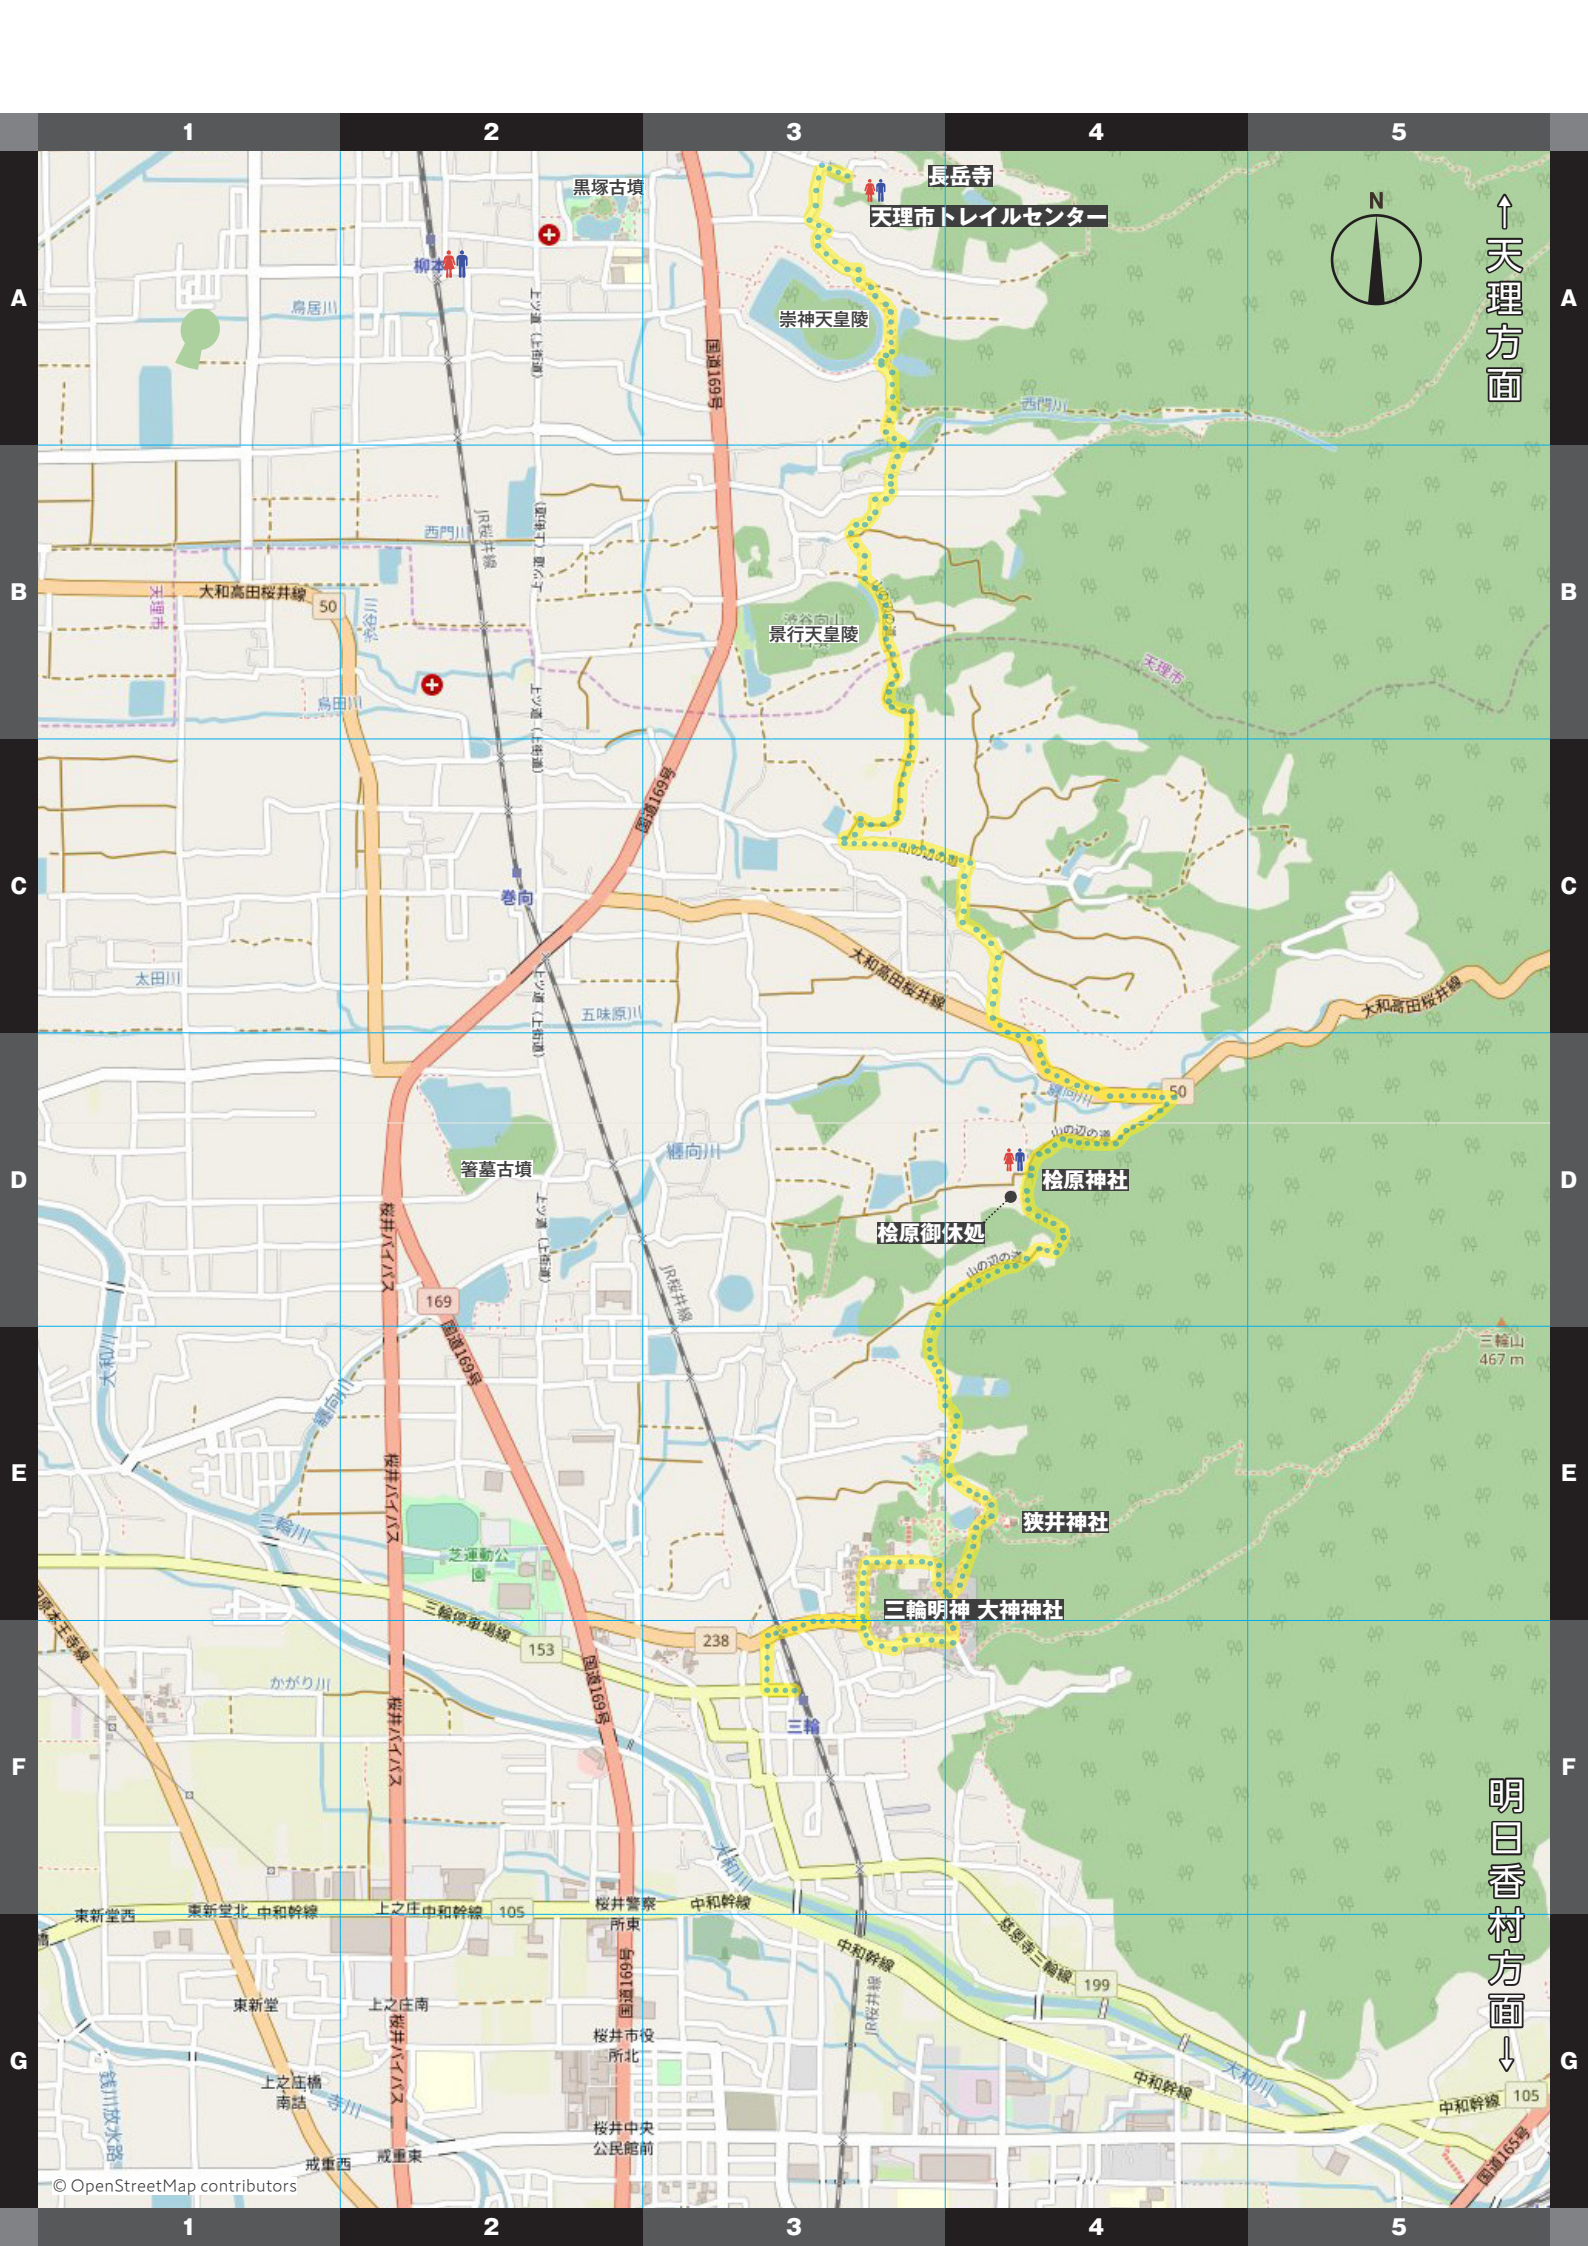

↑ 奈良方面

↓ 桜井方面

天理教会本部

天理参考館

天理小学校
天理大学

天理図書館

石上神宮

内山永久寺跡

衾田陵
西殿塚古墳

中山大塚古墳

万葉歌碑(柿本人麻呂)

ファミリーマート

長岳寺

天理市トレイルセンター

ヤナギモトスタンド

崇神天皇陵

龍王山

1 2 3 4 5

1

2

3

4

5

A